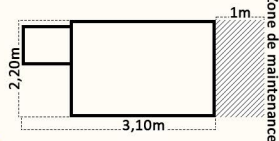

Zone de maintenance

Puit de lumière latéral

Intérieur adapté PMR

Accès large 1m

Toujours inclus :

*150 passages et encore plus avec
notre formule «gagnez en
autonomie». Nous vous laissons des
bacs à matières vides d'avance et
vous les stockez pleins jusqu'à notre
prochain passage !